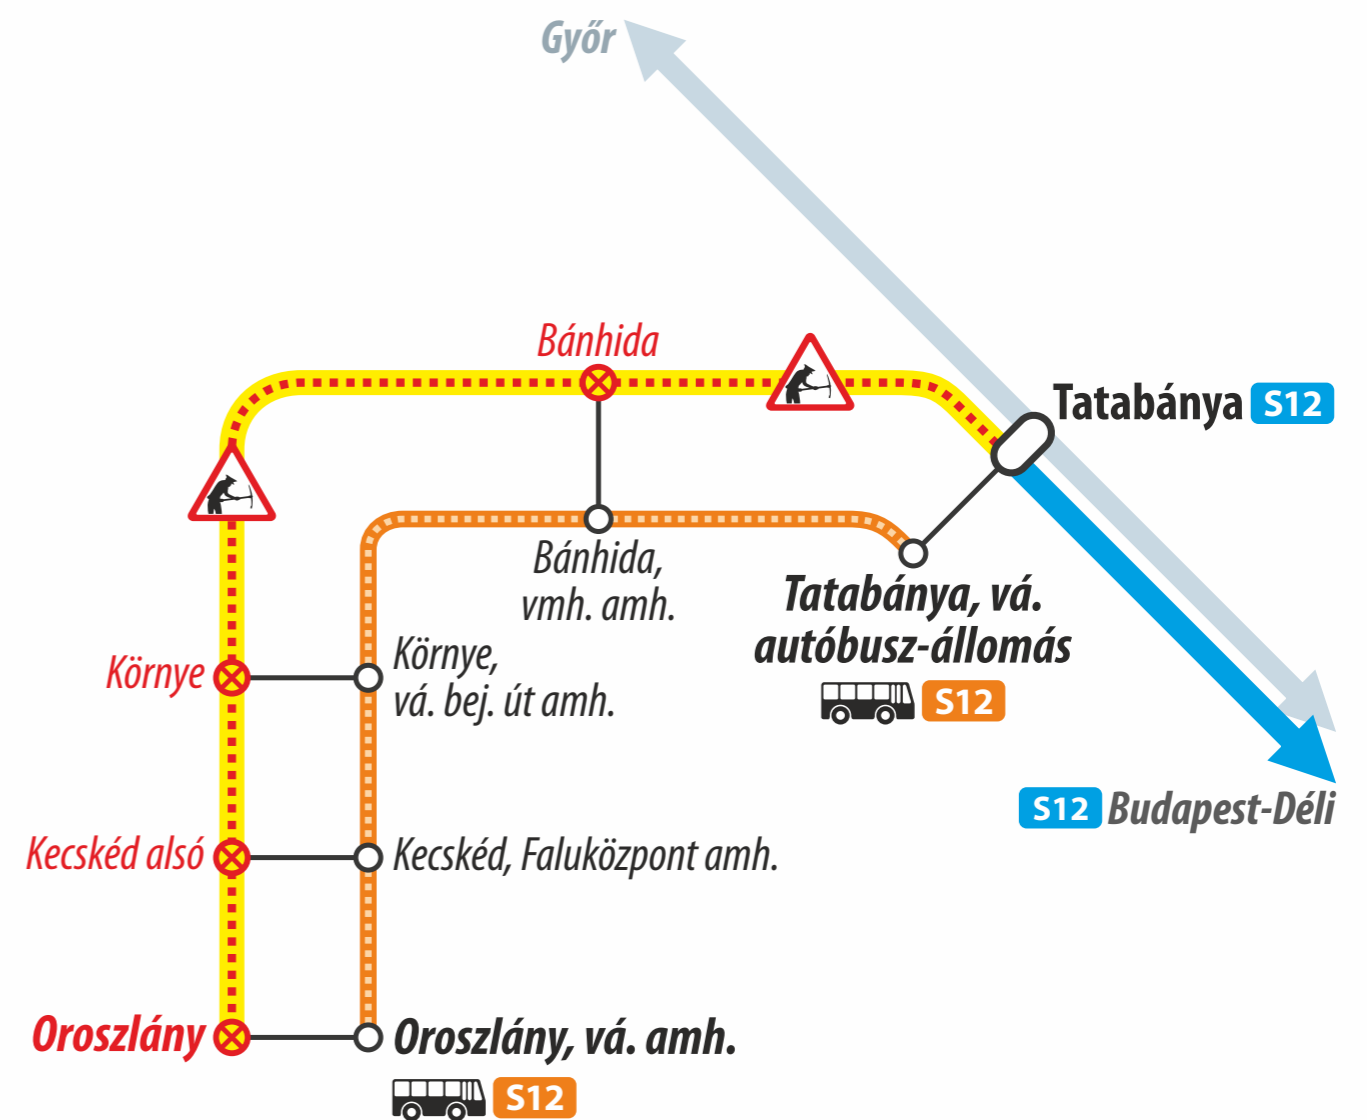

Vágányzári információ

Track reconstruction information

2023. március 11-től március 12-ig
From 11 March to 12 March 2023

 **S12** Tatabánya – Budapest-Déli

 **S12** Tatabánya – Oroszlány

A vonatok helyett Tatabánya és Oroszlány között vonatpótló autóbuszok közlekednek.

Replacement buses are in service instead of trains between Tatabánya and Oroszlány.

 **Tatabánya állomásnál a vonatpótló autóbuszok az autóbusz-állomáson, a 10. sz. kocsállásról indulnak és oda érkeznek.**

The departure and arrival point of replacement buses at Tatabánya station is located on the bus station at platform 10.

 **A vonatpótló autóbuszokon a kerékpárszállítás nem biztosítható.**
Bicycle transportation is not allowed on the replacement buses.

 **További részletes információk és a menetrend a www.mavcsoport.hu honlapon.**

Detailed information and timetable at www.mavcsoport.hu

MÁV-START / MUSZ - VGZ-012-2302-A3

Jelmagyarázat / Legend

 S12	Személyvonat Passenger train		Egyéb vasútvonal Other railway line
	Lezárt vasútvonal Closed railway line	 S12	Vonatpótló autóbusz Train replacement bus (Tatabánya – Oroszlány)