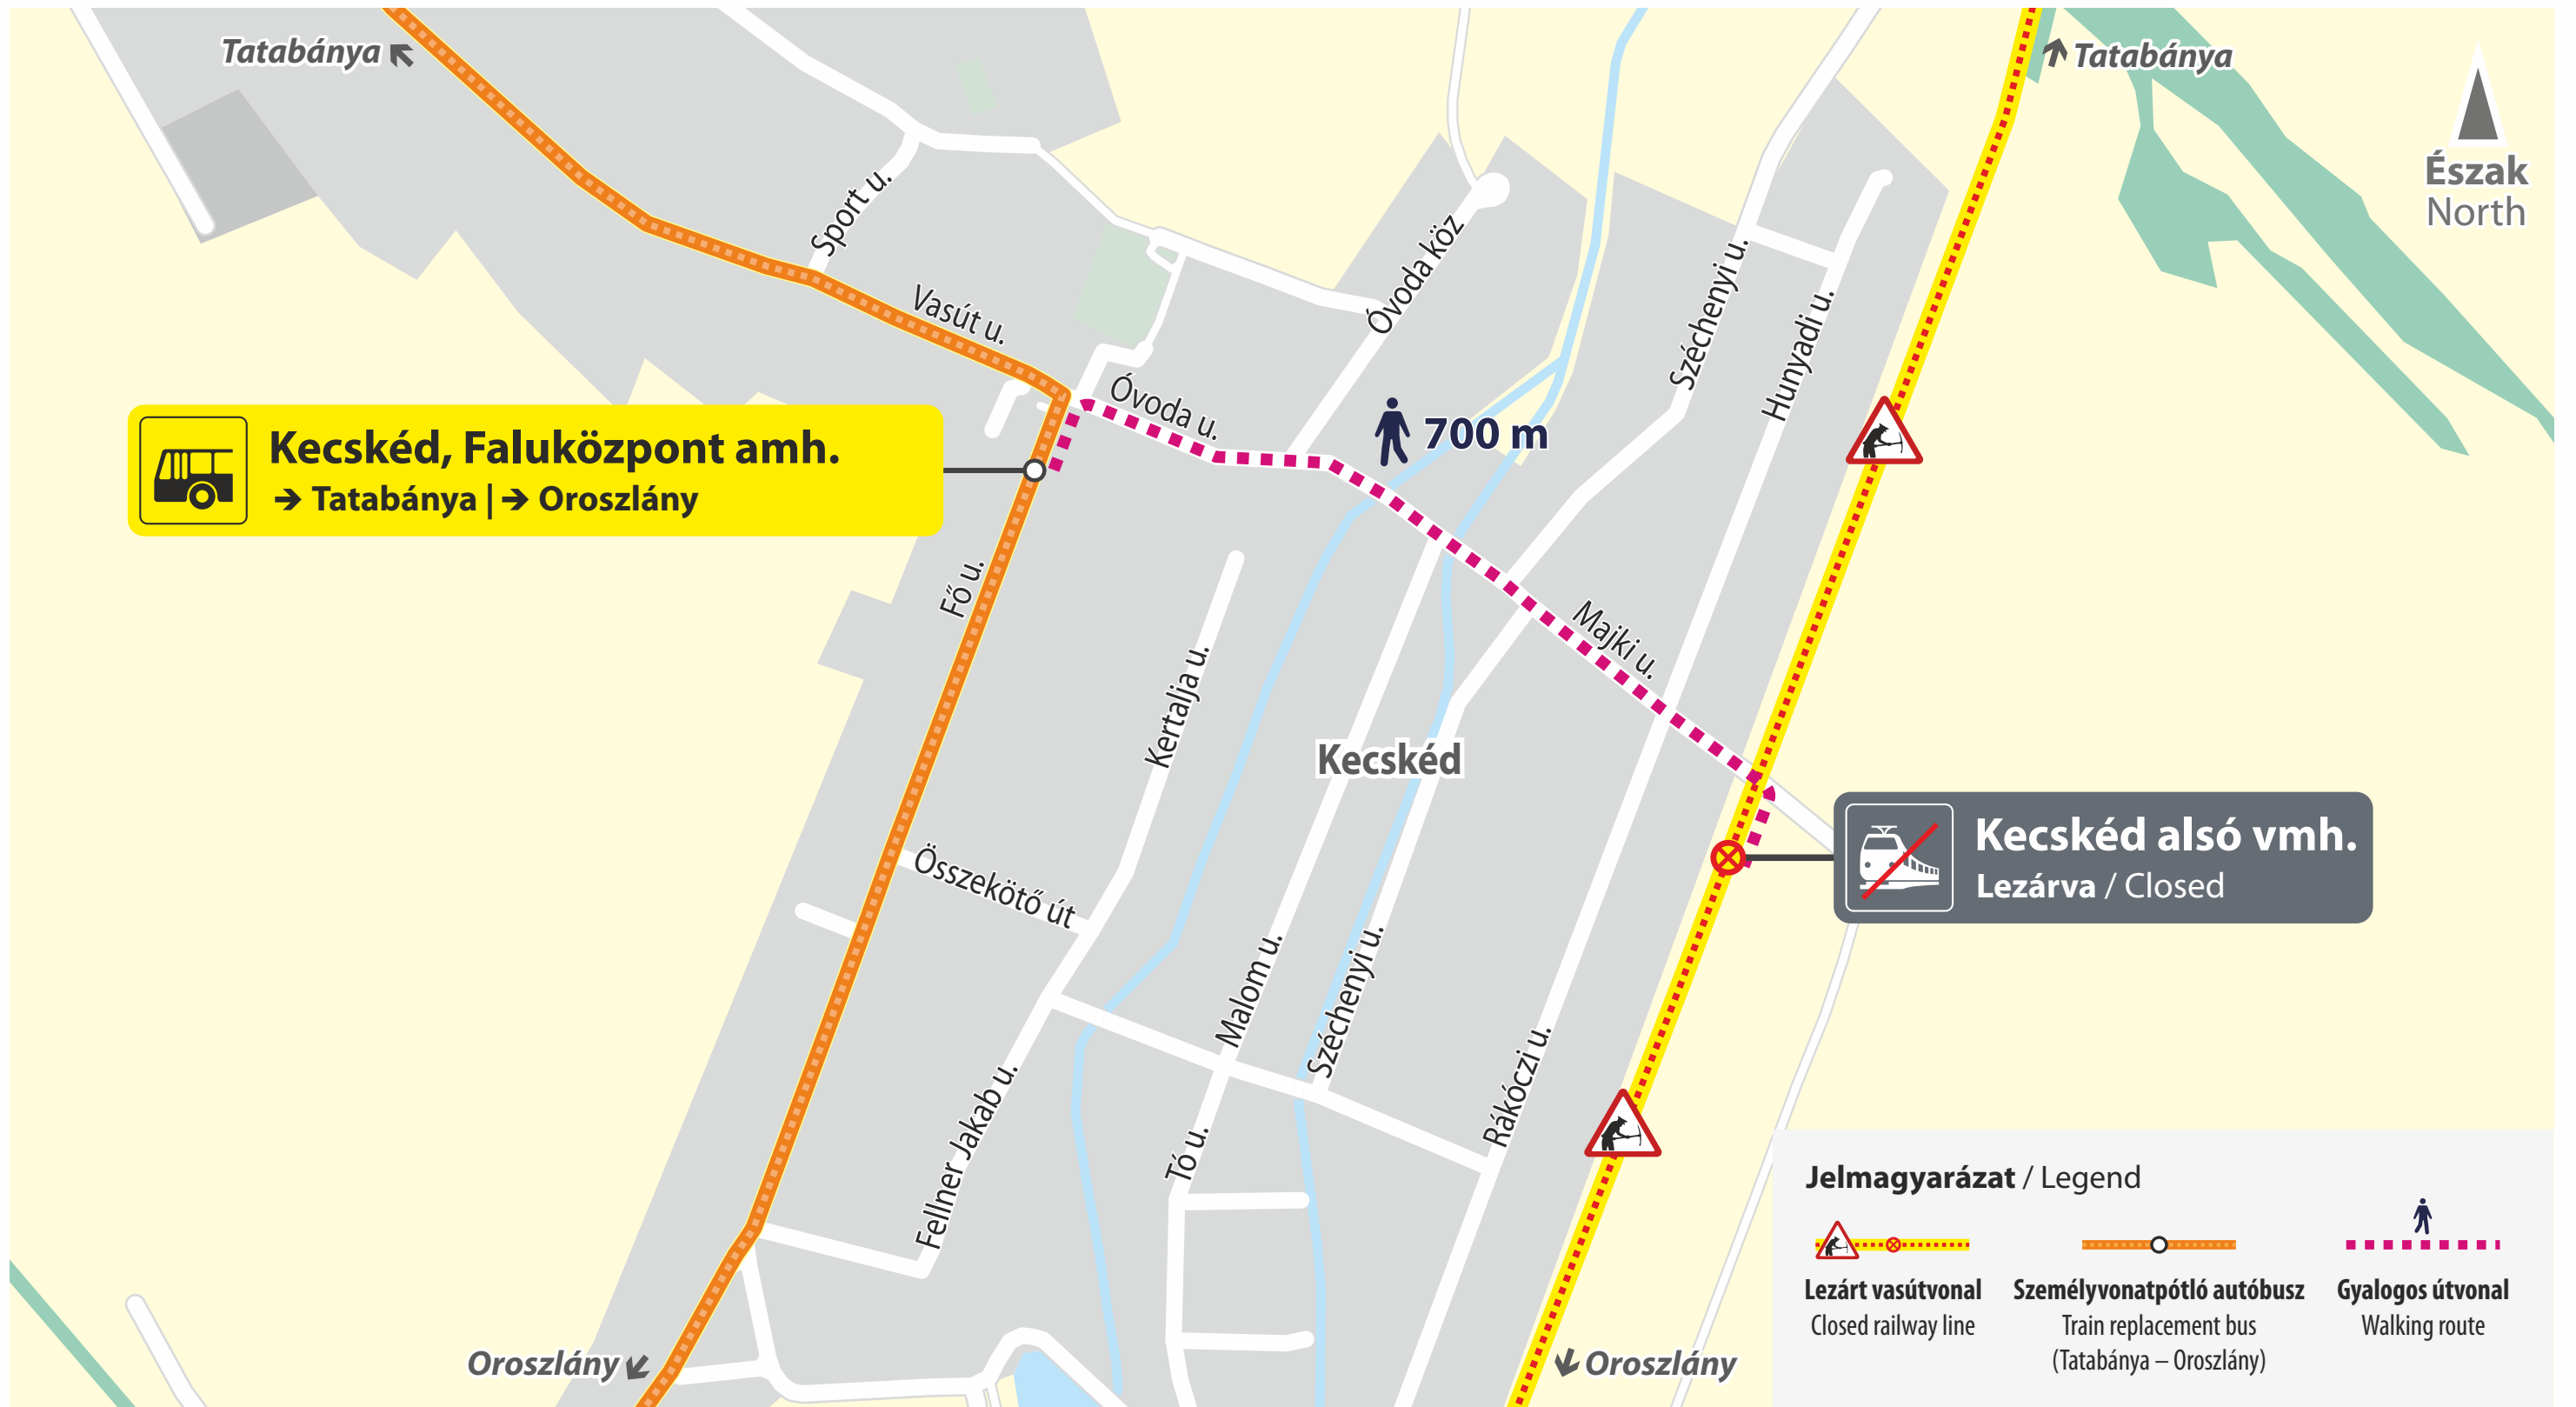

Vonatpótló autóbusz megállóhelye

Stop of train replacement bus

MÁV-START / MUSZ - VGZ-012-busz-Kecskéd_alsó-2302-A3