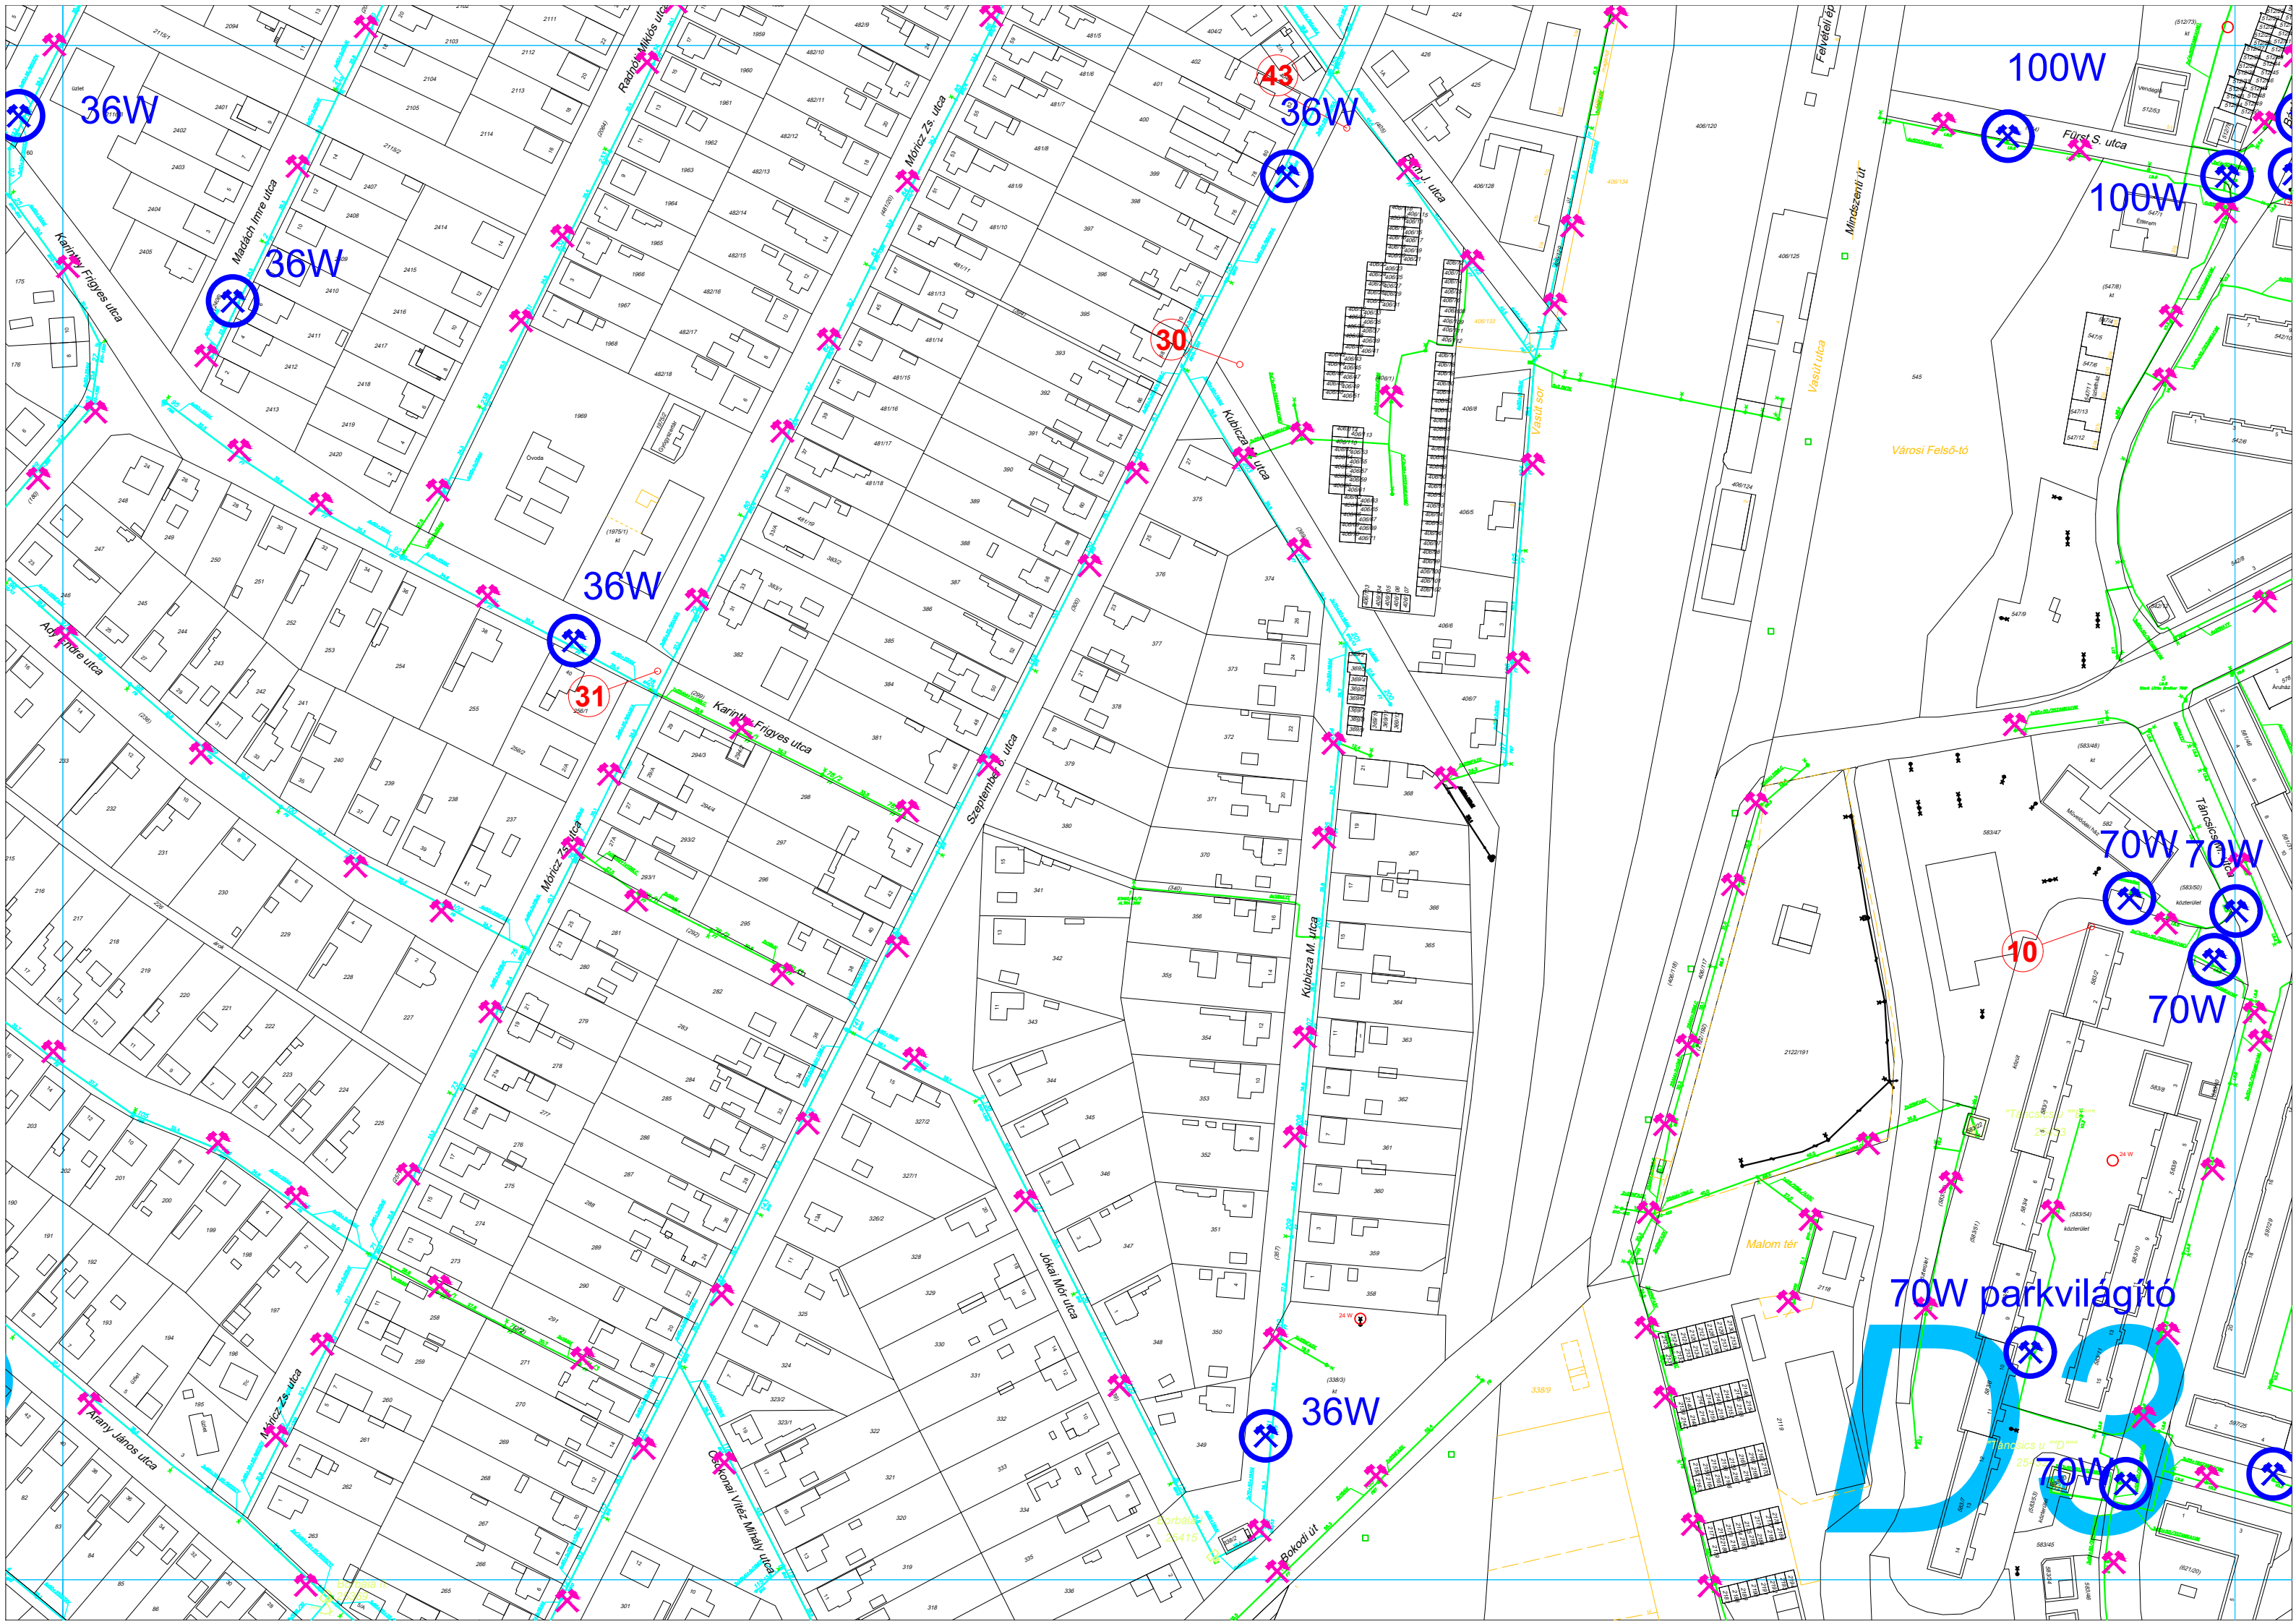

36W

36W

43

C3

KAV 53382

Szeptember 6. u. 25412

Kodály u. 5362

36W